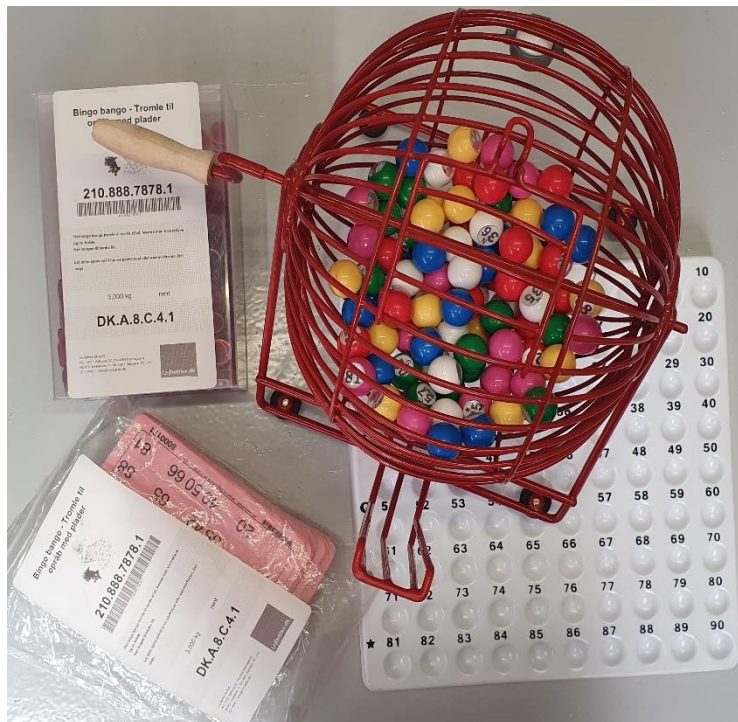

INDHOLD - Bingo bango - Tromle til opråb med plader

Der medfølger følgende.

1 stk. Bingo bango tromle

1 stk. Kontroltavle

90 stk Nr. bolde
Der er tal fra 1-90

100 stk. Bankoplader

1000 stk. Brikker til nr
dækning på pladen